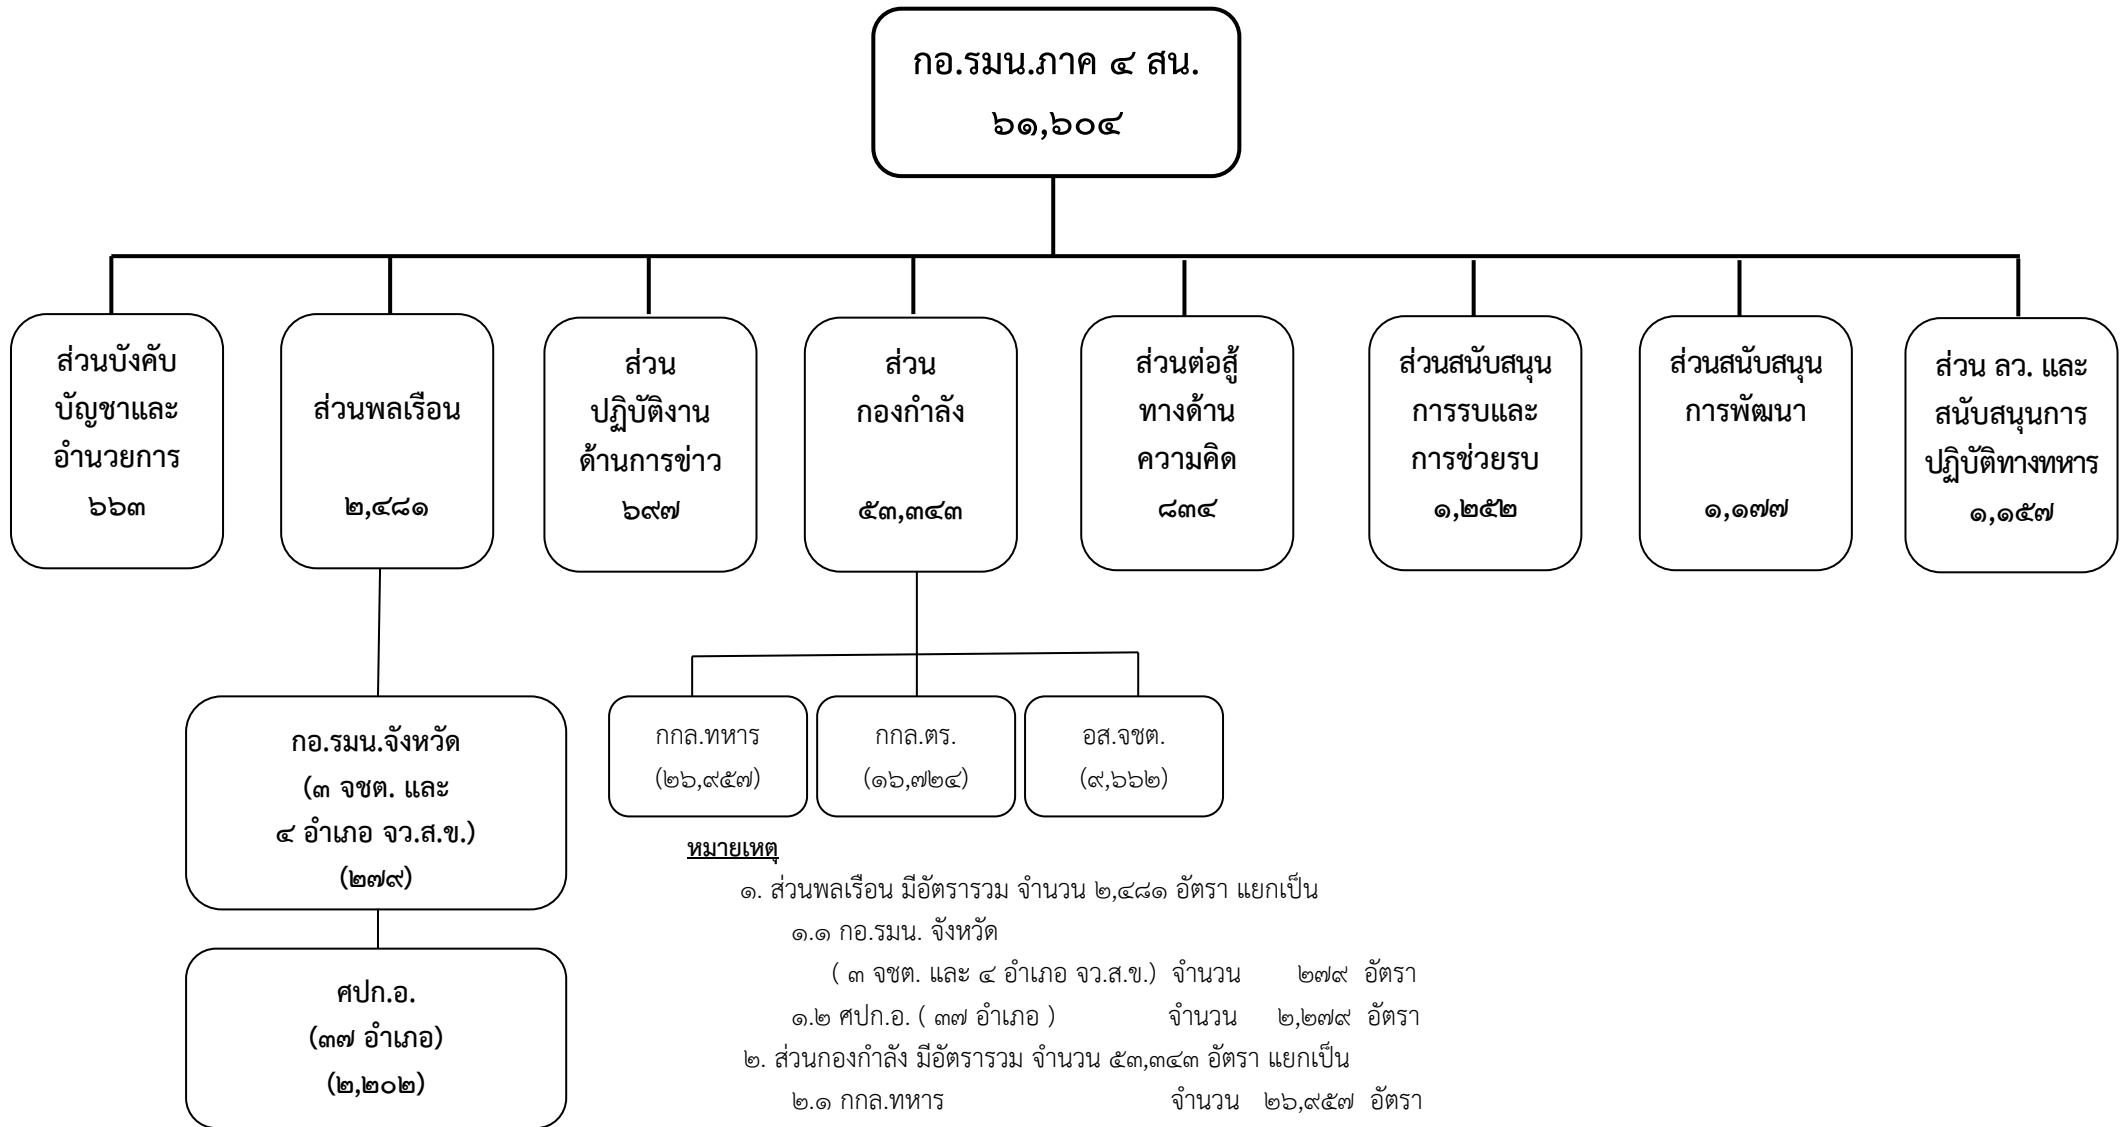

## คำสั่งกองอำนวยการรักษาความมั่นคงภายในราชอาณาจักร

ที่ ๑๔/๒๕๖๐

เรื่อง โครงสร้างการจัดและอัตรากำลัง

ของกองอำนวยการรักษาความมั่นคงภายในภาค ๔ ส่วนหน้า ประจำปี ๒๕๖๐

เพื่อให้การปฏิบัติงานตามนโยบายและยุทธศาสตร์การแก้ไขปัญหาความมั่นคงในพื้นที่จังหวัดชายแดนภาคใต้เป็นไปด้วยความเรียบร้อย มีประสิทธิภาพและบังเกิดผลสูงสุด อาศัยอำนาจตามความในมาตรา ๑๗ วรรคสอง แห่งพระราชบัญญัติการรักษาความมั่นคงภายในราชอาณาจักร พ.ศ. ๒๕๕๑ โดยความเห็นชอบของคณะกรรมการอำนวยการรักษาความมั่นคงภายในราชอาณาจักร เมื่อวันที่ ๙ ธันวาคม ๒๕๕๙ จึงให้ดำเนินการ ดังนี้

ทั้งนี้ ตั้งแต่วันที่ ๑ ตุลาคม พ.ศ. ๒๕๕๙ เป็นต้นไป

สั่ง ณ วันที่ ๑๓ มกราคม พ.ศ. ๒๕๖๐

พลเอก ประยุทธ์ จันทร์โอชา

นายกรัฐมนตรี

ผู้อำนวยการรักษาความมั่นคงภายในราชอาณาจักร

ผนวก ก (โครงสร้างการจัด กอ.รমন.ภาค ๔ สน.) ประกอบ คำสั่ง กอ.รমন. ที่ ๑๔/๒๕๖๐ ถึง ๑๓ ม.ค. ๖๐