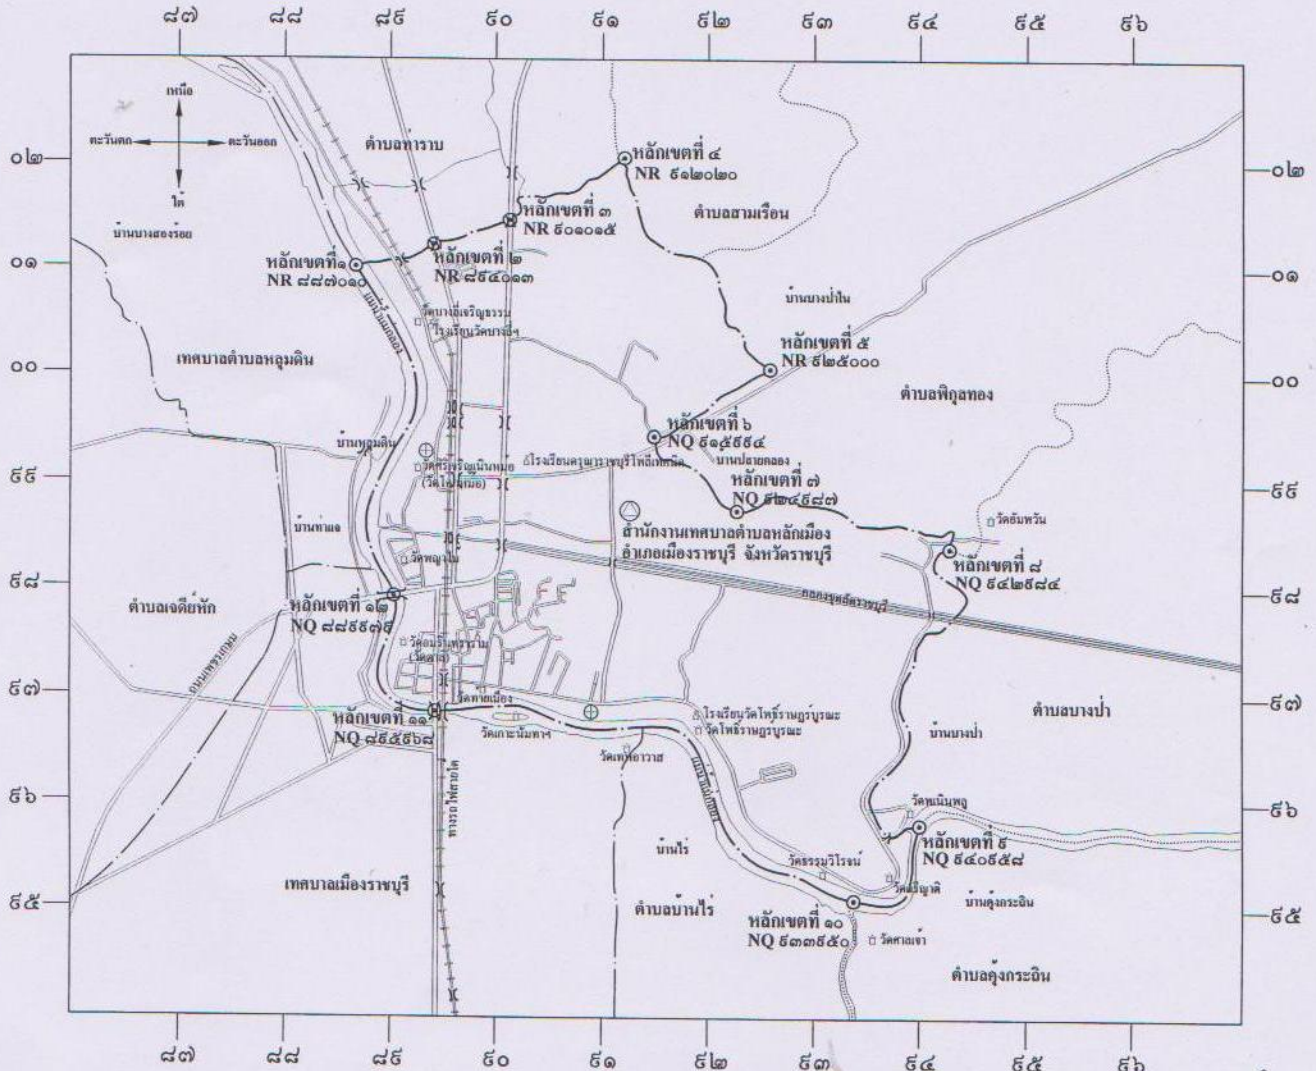

แผนที่ท้ายประกาศกระทรวงมหาดไทย

เรื่อง เปลี่ยนแปลงเขตเทศบาลตำบลหลักเมือง อำเภอเมืองราชบุรี จังหวัดราชบุรี

ลงวันที่ ๒๕ เดือน พฤศจิกายน พ.ศ. ๒๕๕๓

มาตราส่วน ๑ : ๕๐,๐๐๐

เครื่องหมาย

- เขตเทศบาล
- เขตตำบล เขตองค์การบริหารส่วนตำบล
- ทางหลวง ถนน ซอย
- ถนนลูกรัง พื้นถนนอ่อน
- สะพาน
- อ่างเก็บน้ำหนอง บึง
- แม่น้ำ คลอง ห้วย
- สถานที่ราชการ
- โรงพยาบาล สถานีอนามัย
- โรงเรียน
- วิชาสถาน

รับรองแผนที่ถูกต้อง

ลงชื่อ (นายกาญจนาภัก สิมขันธ์)

ผู้อำนวยการกองช่าง เทศบาลตำบลหลักเมือง

ลงชื่อ (นายอภิคม เจริญชานนท์)

ปลัดเทศบาลตำบลหลักเมือง

ลงชื่อ (นางปาลีดา ประถมภัก)

นายกเทศมนตรีตำบลหลักเมือง

ได้ตรวจสอบแนวเขตแล้วรับรองว่าถูกต้อง

ลงชื่อ (นายพิชัย นันทชัยพร)

นายกเทศมนตรีเมืองราชบุรี

ลงชื่อ (นายชุตานา เจริญภักดี)

นายกเทศมนตรีตำบลหวมดิน

ลงชื่อ (นางจินตนา สักดิ์สมบูรณ์)

นายกองค์การบริหารส่วนตำบลท่าราบ

ลงชื่อ (นางอบ เนียมรักษา)

นายกองค์การบริหารส่วนตำบลสามเรือน

ลงชื่อ (นายสุชาติ ทุมพวัน)

นายกองค์การบริหารส่วนตำบลคู่งกระอิน

ลงชื่อ (นายทวี เจริญผล)

นายกองค์การบริหารส่วนตำบลพิทากอง

ลงชื่อ (นายรังศักดิ์ เจริญผล)

นายกองค์การบริหารส่วนตำบลบางป่า

ลงชื่อ (นายอวยชัย แดงค้อมฤทธิ์)

นายกองค์การบริหารส่วนตำบลบางไร่

ลงชื่อ (นายสมบูรณ์ ศิริเวช)

นายกอำเภอเมืองราชบุรี

ลงชื่อ (นายสุเทพ โกมลภมร)

ผู้ว่าราชการจังหวัดราชบุรี