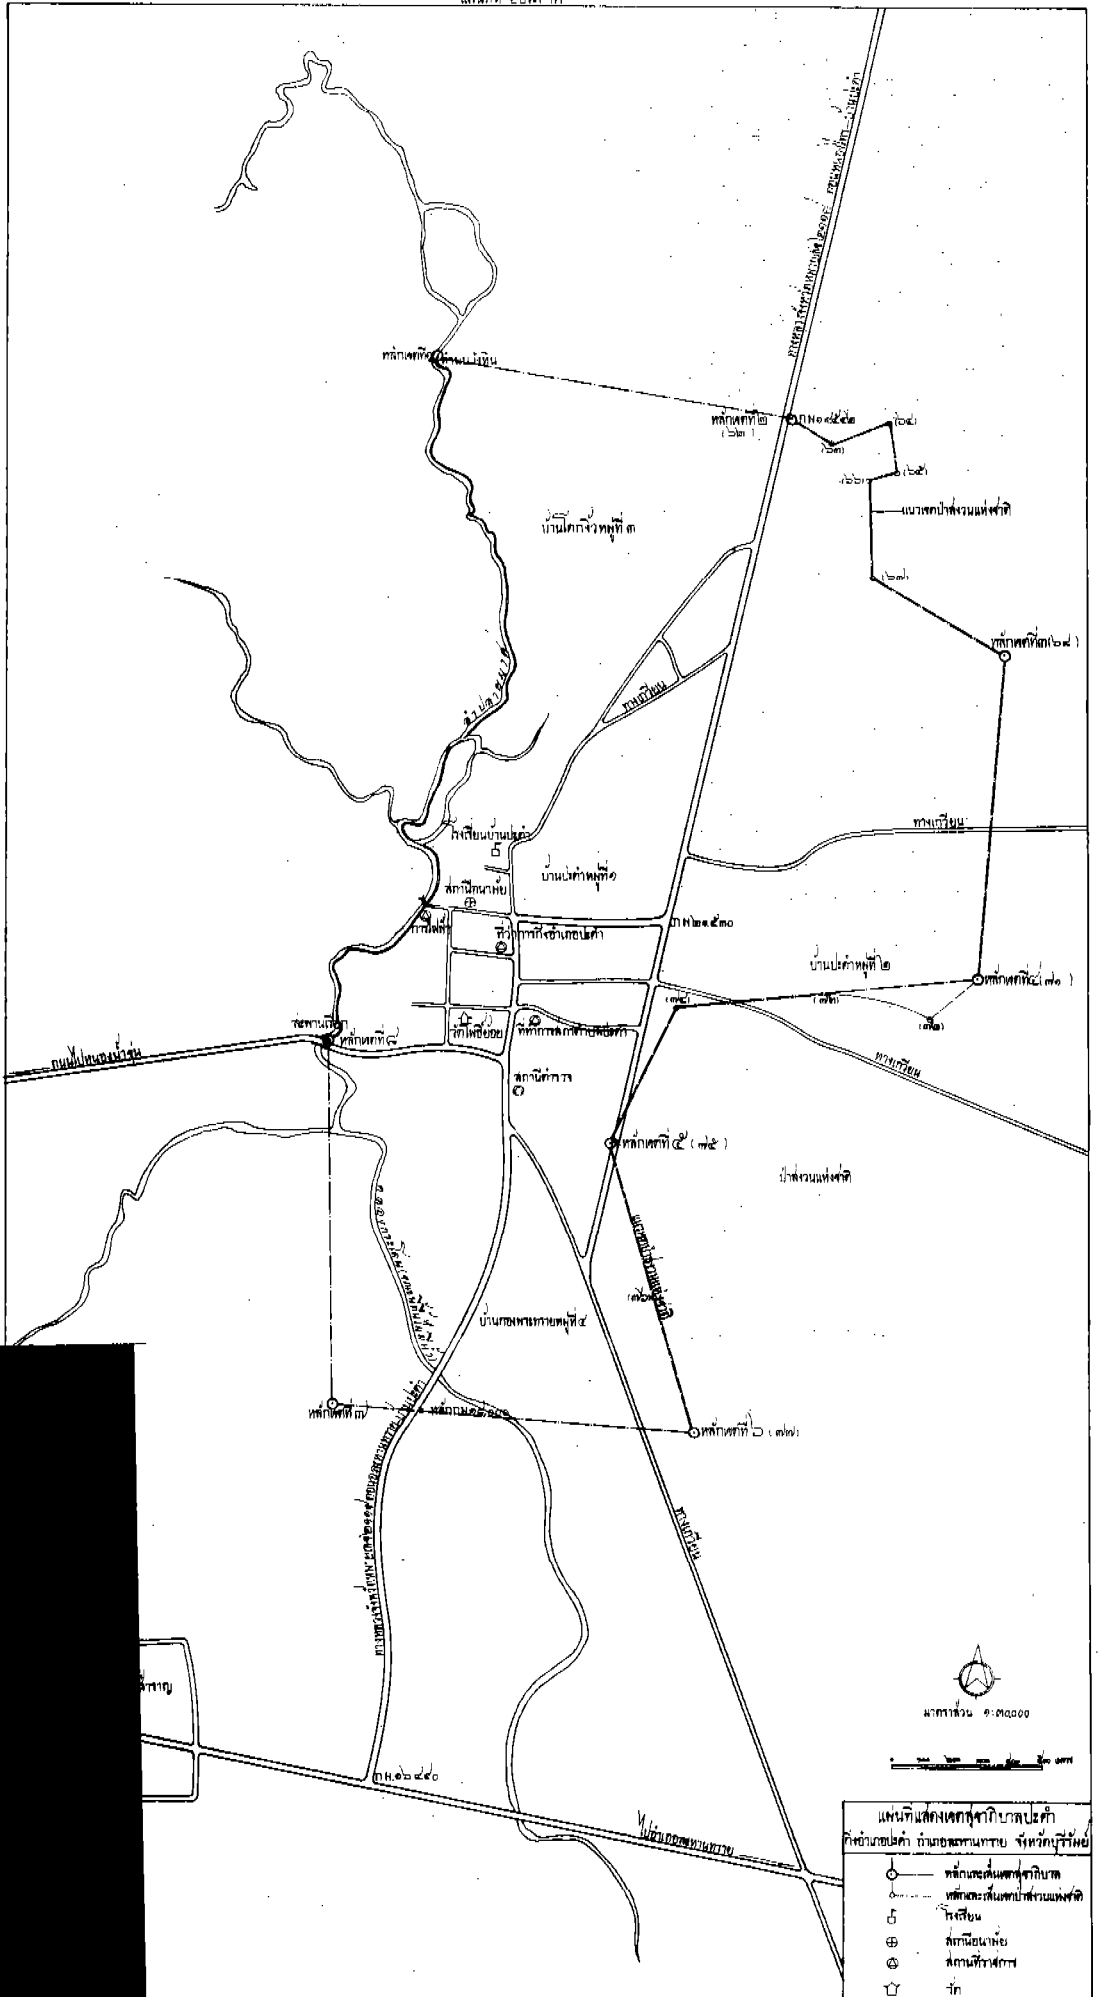

แผนที่แสดงพื้นที่
บ้านดอนน้อย ตำบลบ้านดอน จังหวัดบุรีรัมย์

- พื้นที่ดินแดนเจ้าบ้าน
- พื้นที่ดินแดนบ้านดอนน้อย
- บ้านดอน
- ⊕ สกนินนอย
- ⊕ สกนินนอย
- ⊕ บ้าน

มาตราส่วน ๑:๑๐,๐๐๐