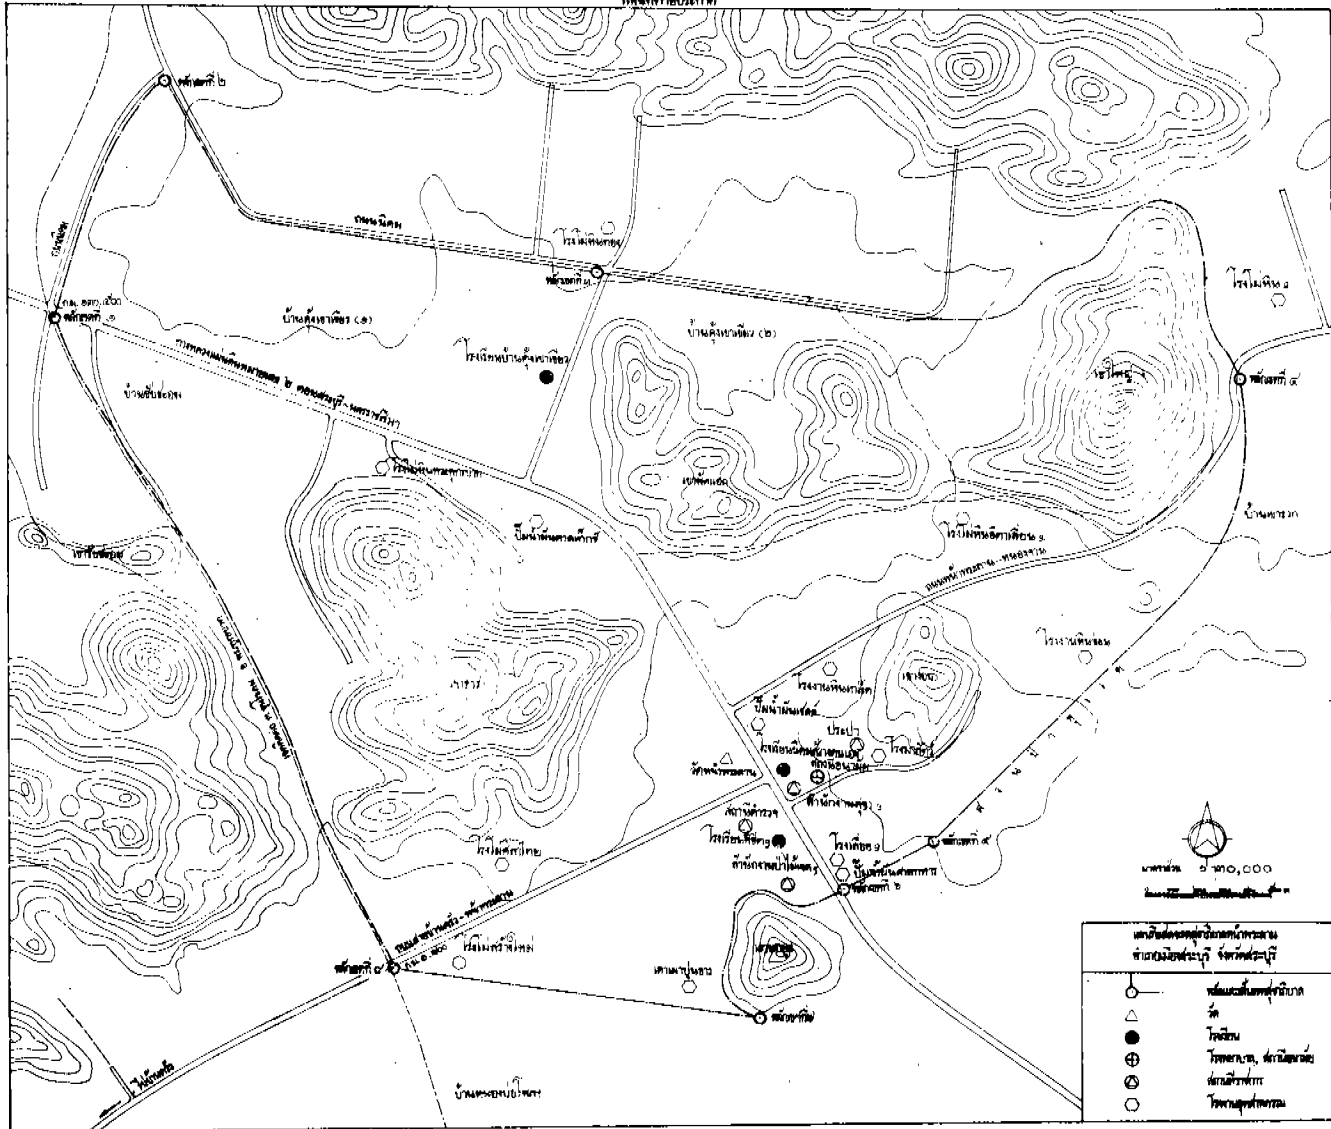

แผนที่พื้นที่ปลูก

แผนที่แสดงพื้นที่ปลูกสวนผลไม้
สถานีผลิตปุ๋ย และ โรงพื้ผลิตปุ๋ย

	พื้นที่ปลูกส้มเขียวหวาน
	ทุเรียน
	โรงพื้ผลิต
	พื้นที่ปลูกทุเรียน
	สถานีผลิตปุ๋ย
	พื้นที่ปลูกมะม่วง