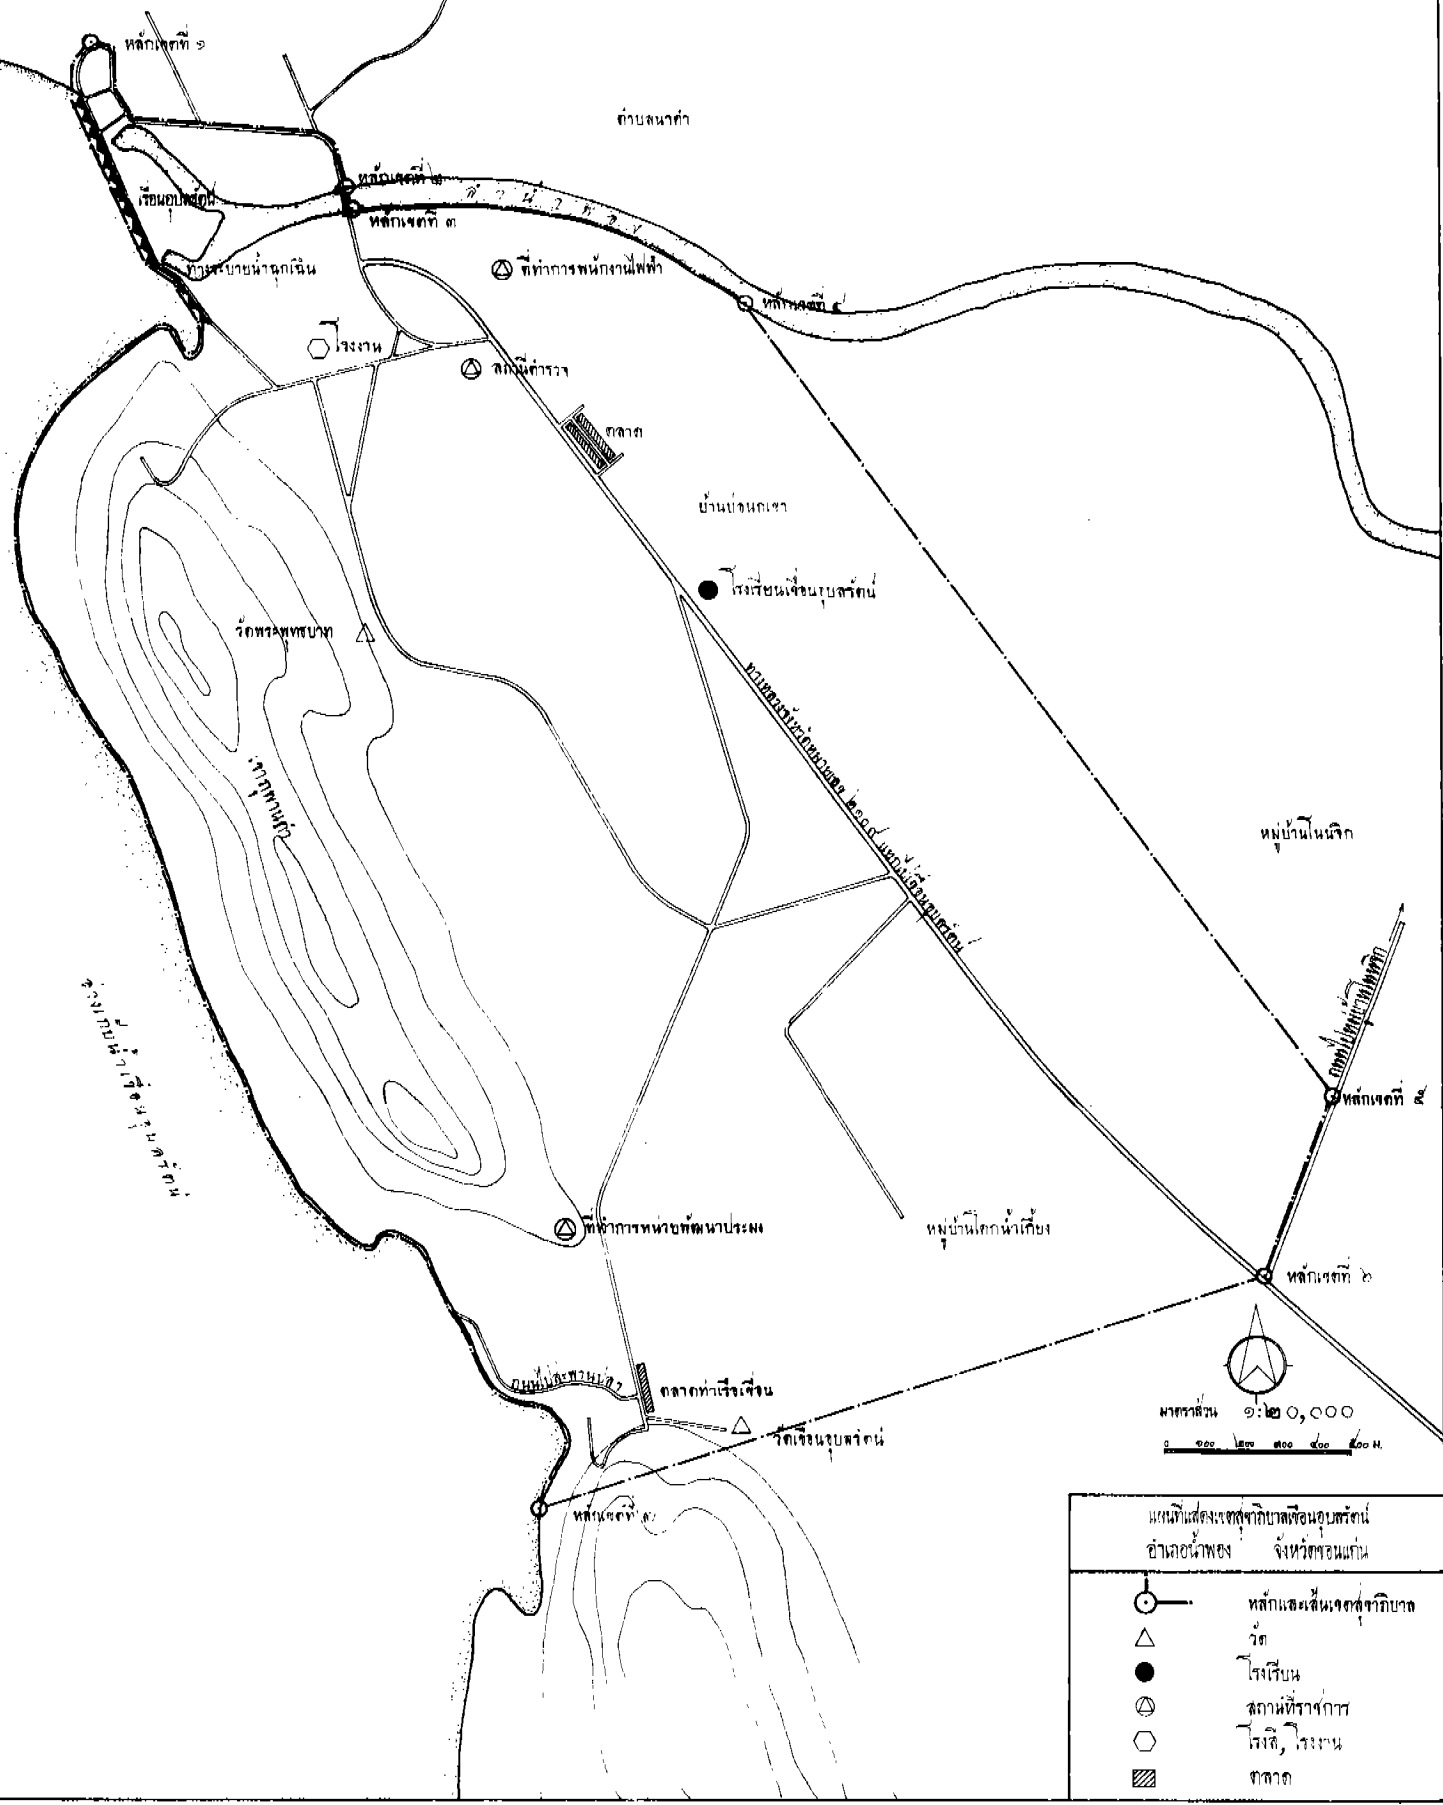

แผนที่ตำบลปรายดำ

แผนที่แสดงเขตจากตำบลปรายดำ
อำเภอเมือง จ.พิจิตร

○●	หลักเขตตำบล
△	วัด
●	โรงเรียน
⊙	สถานีตำรวจ
⊕	โรงเรียน
▨	สถานี