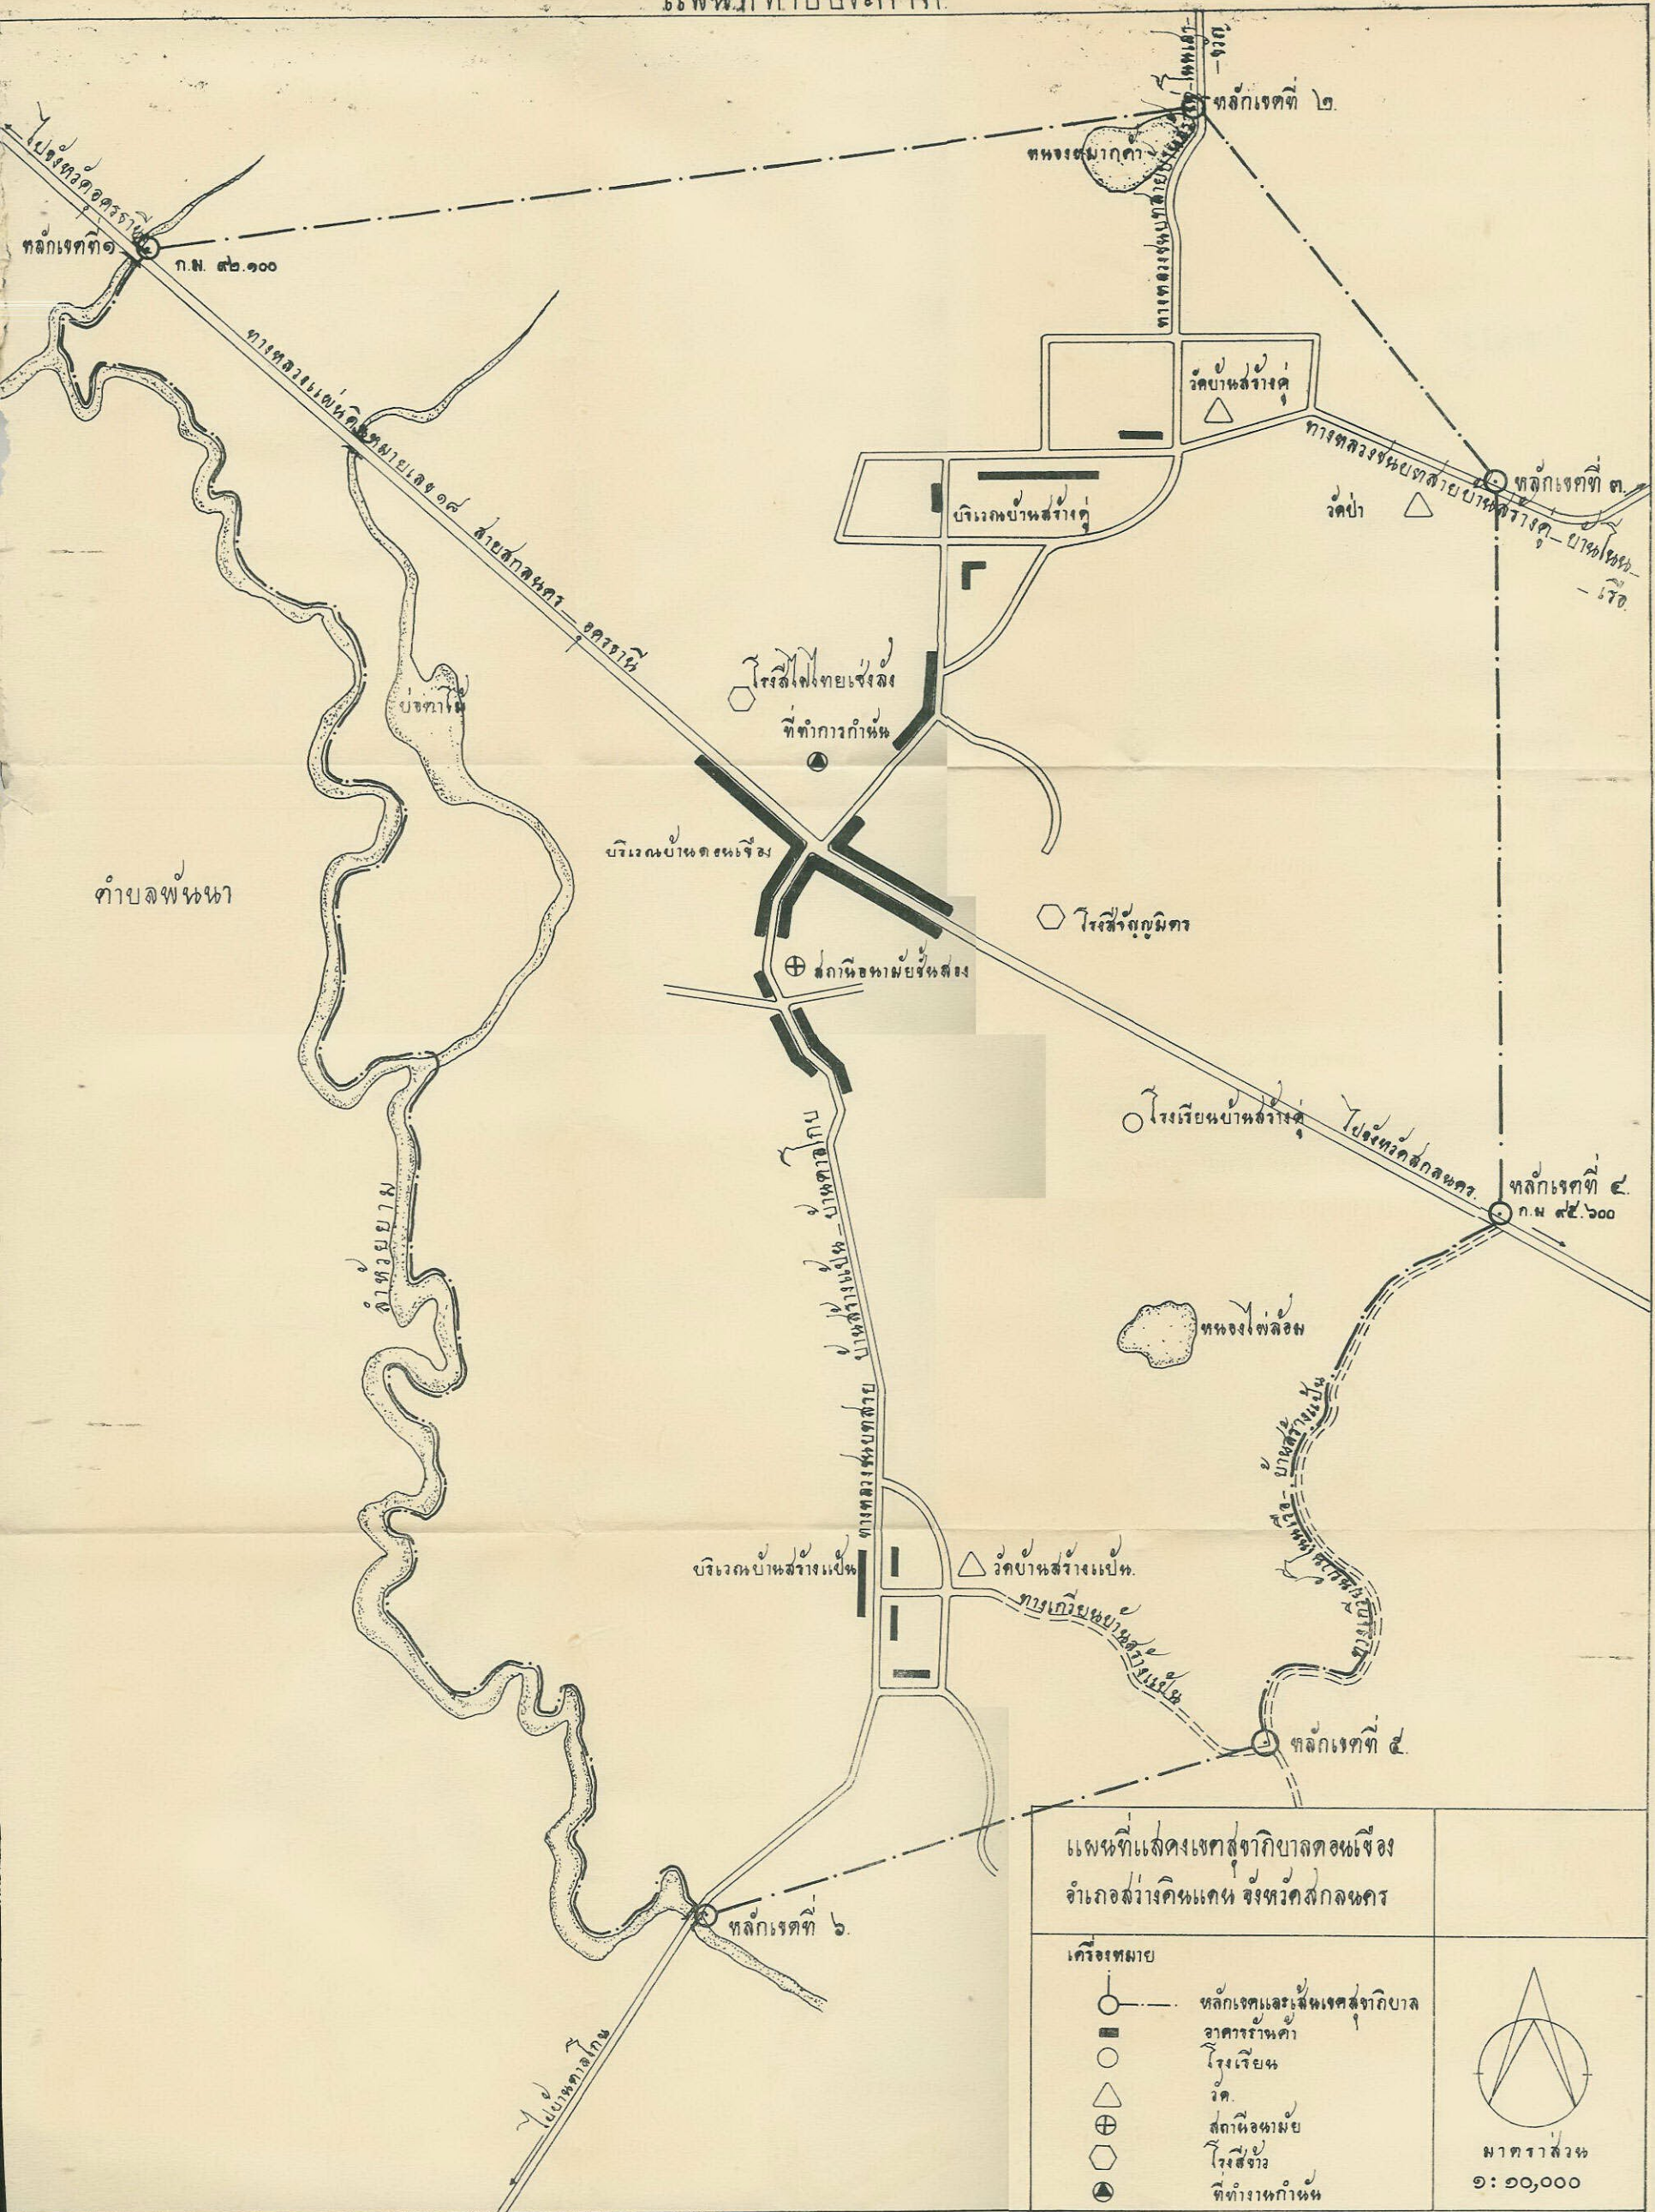

แผนที่ท้ายประกาศ

แผนที่แสดงเขตสุขาภิบาลของ
อำเภอเมืองจังหวัดสกลนคร

เครื่องหมาย ○ — หลักเขตและเส้นเขตสุขาภิบาล □ — อาคารศาลา ○ — โรงเรียน △ — วัด ⊕ — สถานีอนามัย ⬡ — โรงเรียน ● — ที่ทำการกำนัน	มาตราส่วน ๑ : ๕๐,๐๐๐