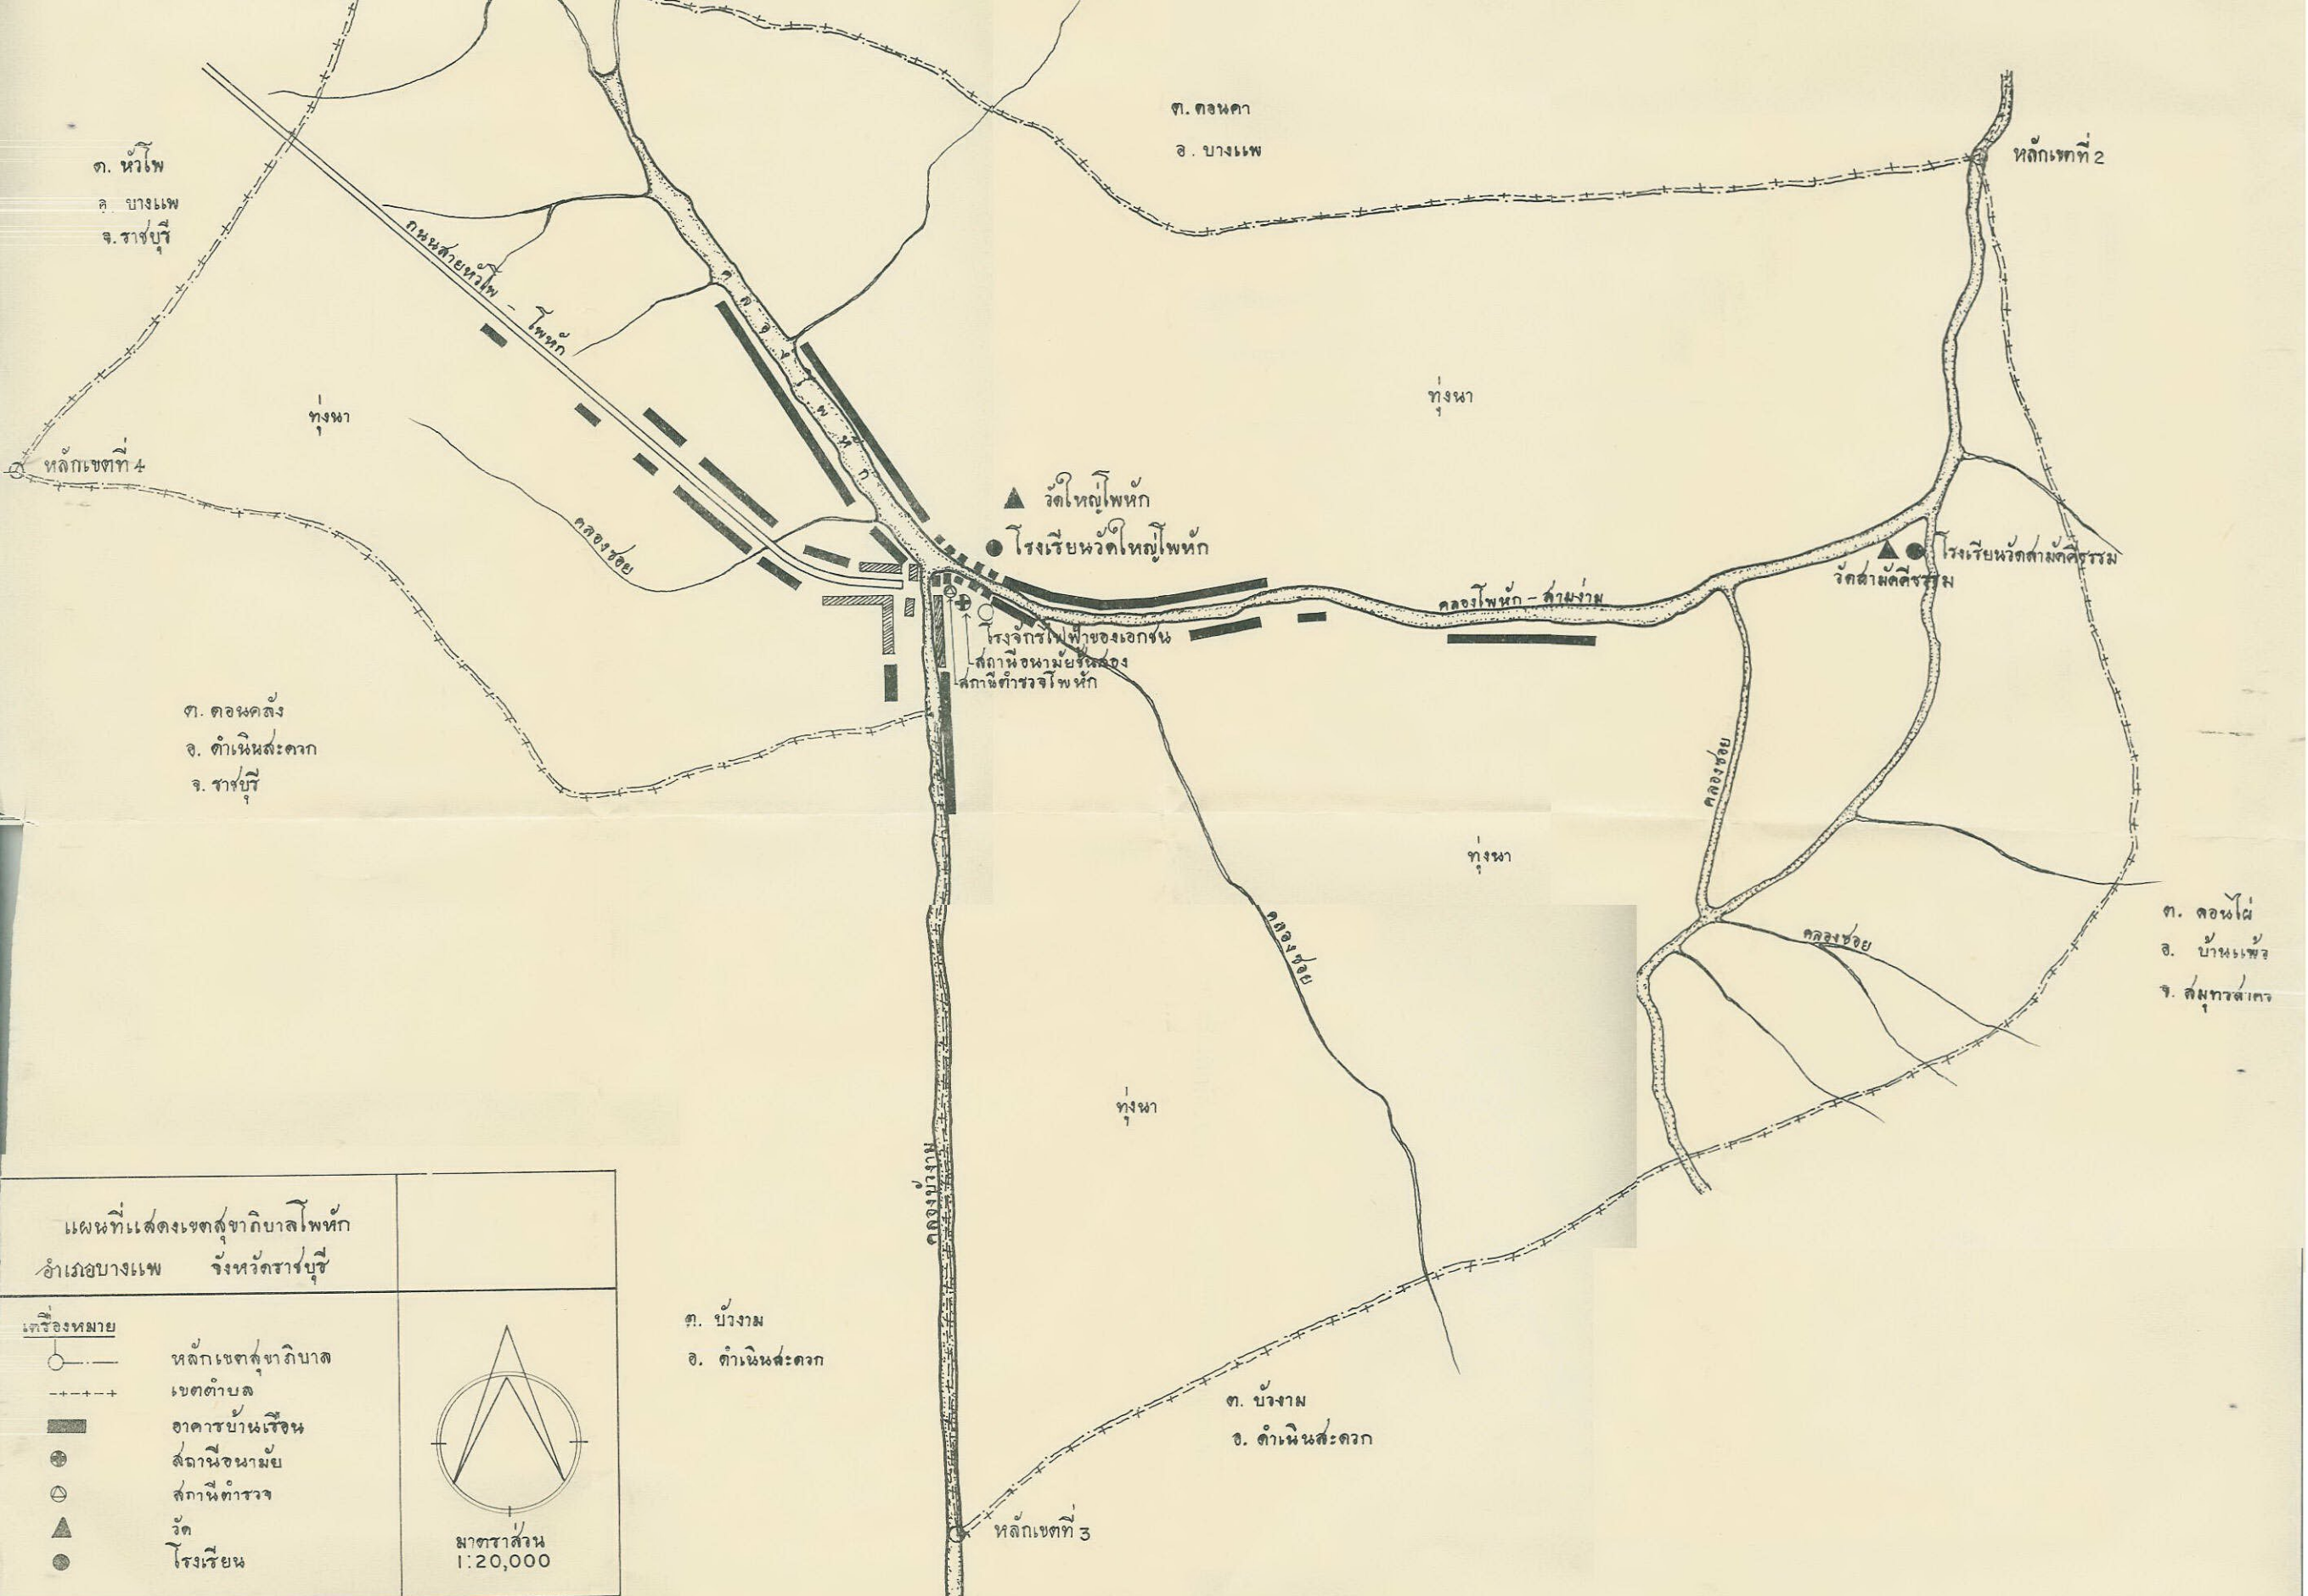

ต. หัวโพ
ค. บางแพ
จ. ราชบุรี

ต. ทองคา
อ. บางแพ

หลักเขตที่ 2

หลักเขตที่ 4

▲ วัดใหญ่โพหัก
● โรงเรียนวัดใหญ่โพหัก

โรงเรียนวัดตามคศิริธรรม
▲ วัดตามคศิริธรรม

ต. ดอนคตัง
จ. ดำเนินสะดวก
จ. ราชบุรี

โรงจักรไฟฟ้าของเอกชน
สถานีอนามัยรพช.
สถานีตำรวจโพหัก

ต. ดอนไผ่
อ. บ้านแพ้ว
จ. สมุทรสาคร

แผนที่แสดงเขตสงวนพิทักษ์ อำเภอบางแพ จังหวัดราชบุรี	
เครื่องหมาย	
○—	หลักเขตสงวนพิทักษ์
++++	เขตตำบล
▬	อาคารบ้านเรือน
⊕	สถานีอนามัย
⊙	สถานีตำรวจ
▲	วัด
●	โรงเรียน
  มาตรฐาน 1:20,000	

ต. บึงงาม
อ. ดำเนินสะดวก

ต. บึงงาม
อ. ดำเนินสะดวก

หลักเขตที่ 3