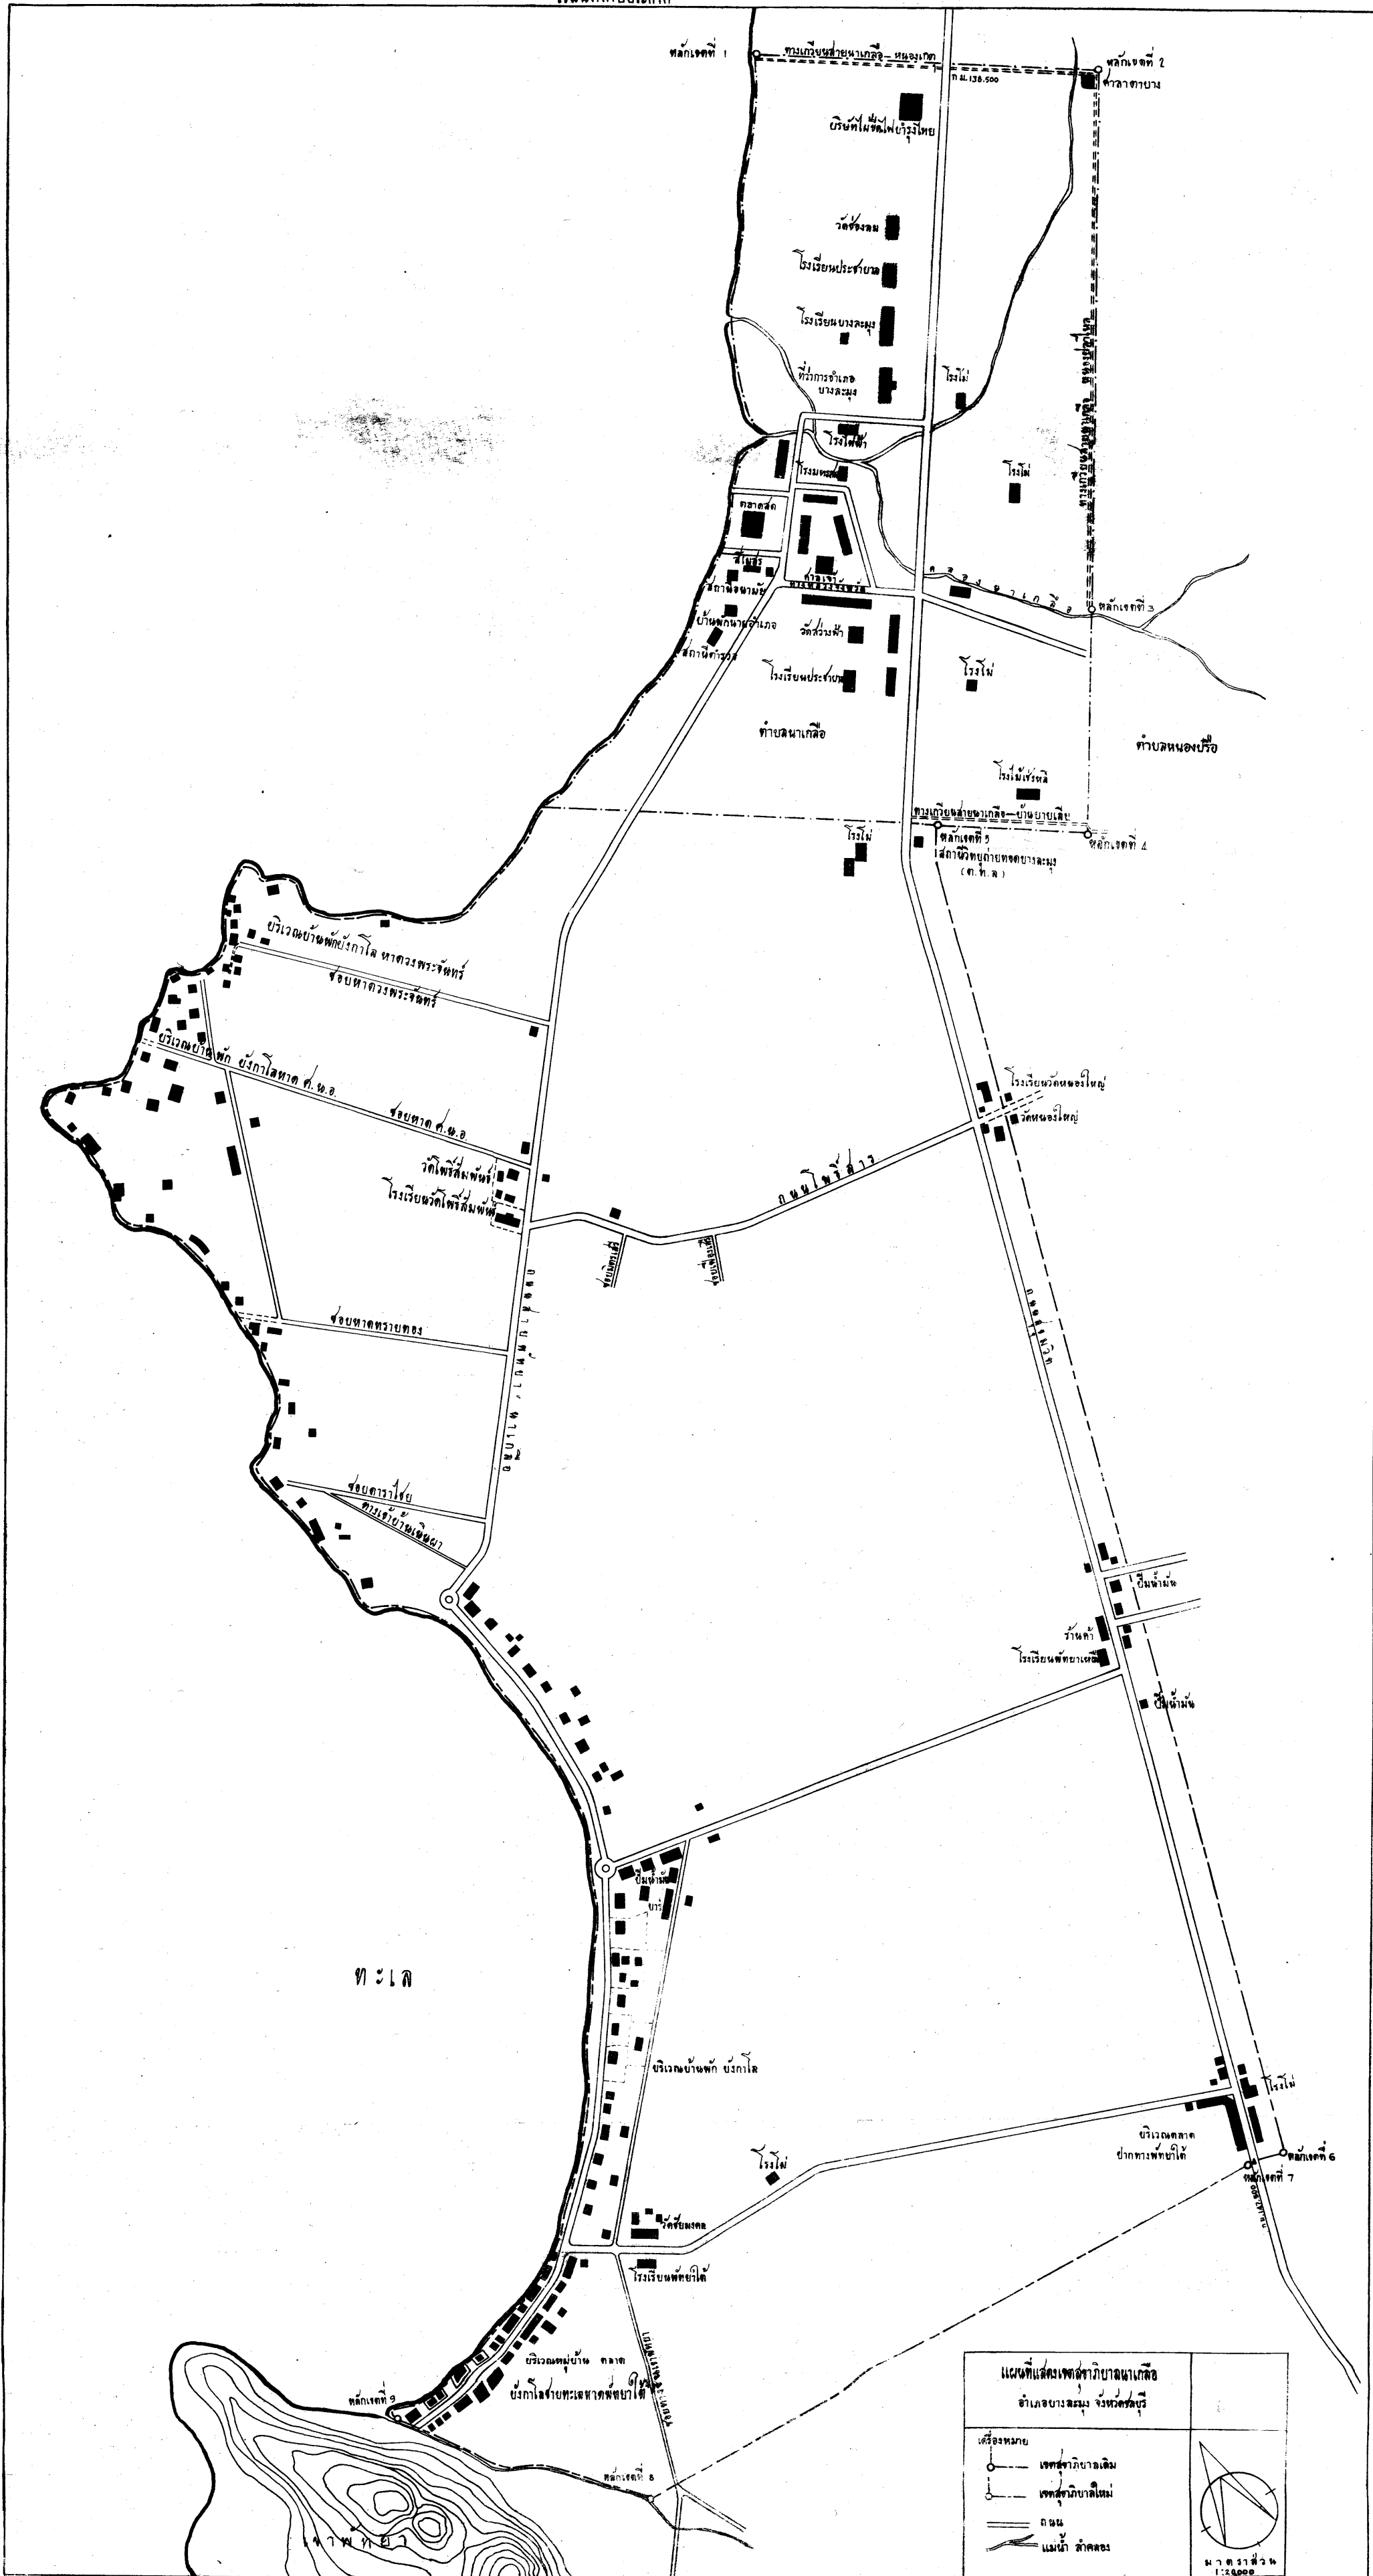

แผนผังวิทยาลัย

แผนผังแสดงเขตต่างๆภายในวิทยาลัย
วิทยาลัยเกษตรศาสตร์ - วิทยาลัยพยาบาล - วิทยาลัยสัตวแพทยศาสตร์

เครื่องหมาย
- เขตวิทยาลัยเกษตรศาสตร์
- เขตวิทยาลัยพยาบาล
- ถนน
- แม่น้ำ ลำคลอง

มาตราส่วน 1:25000