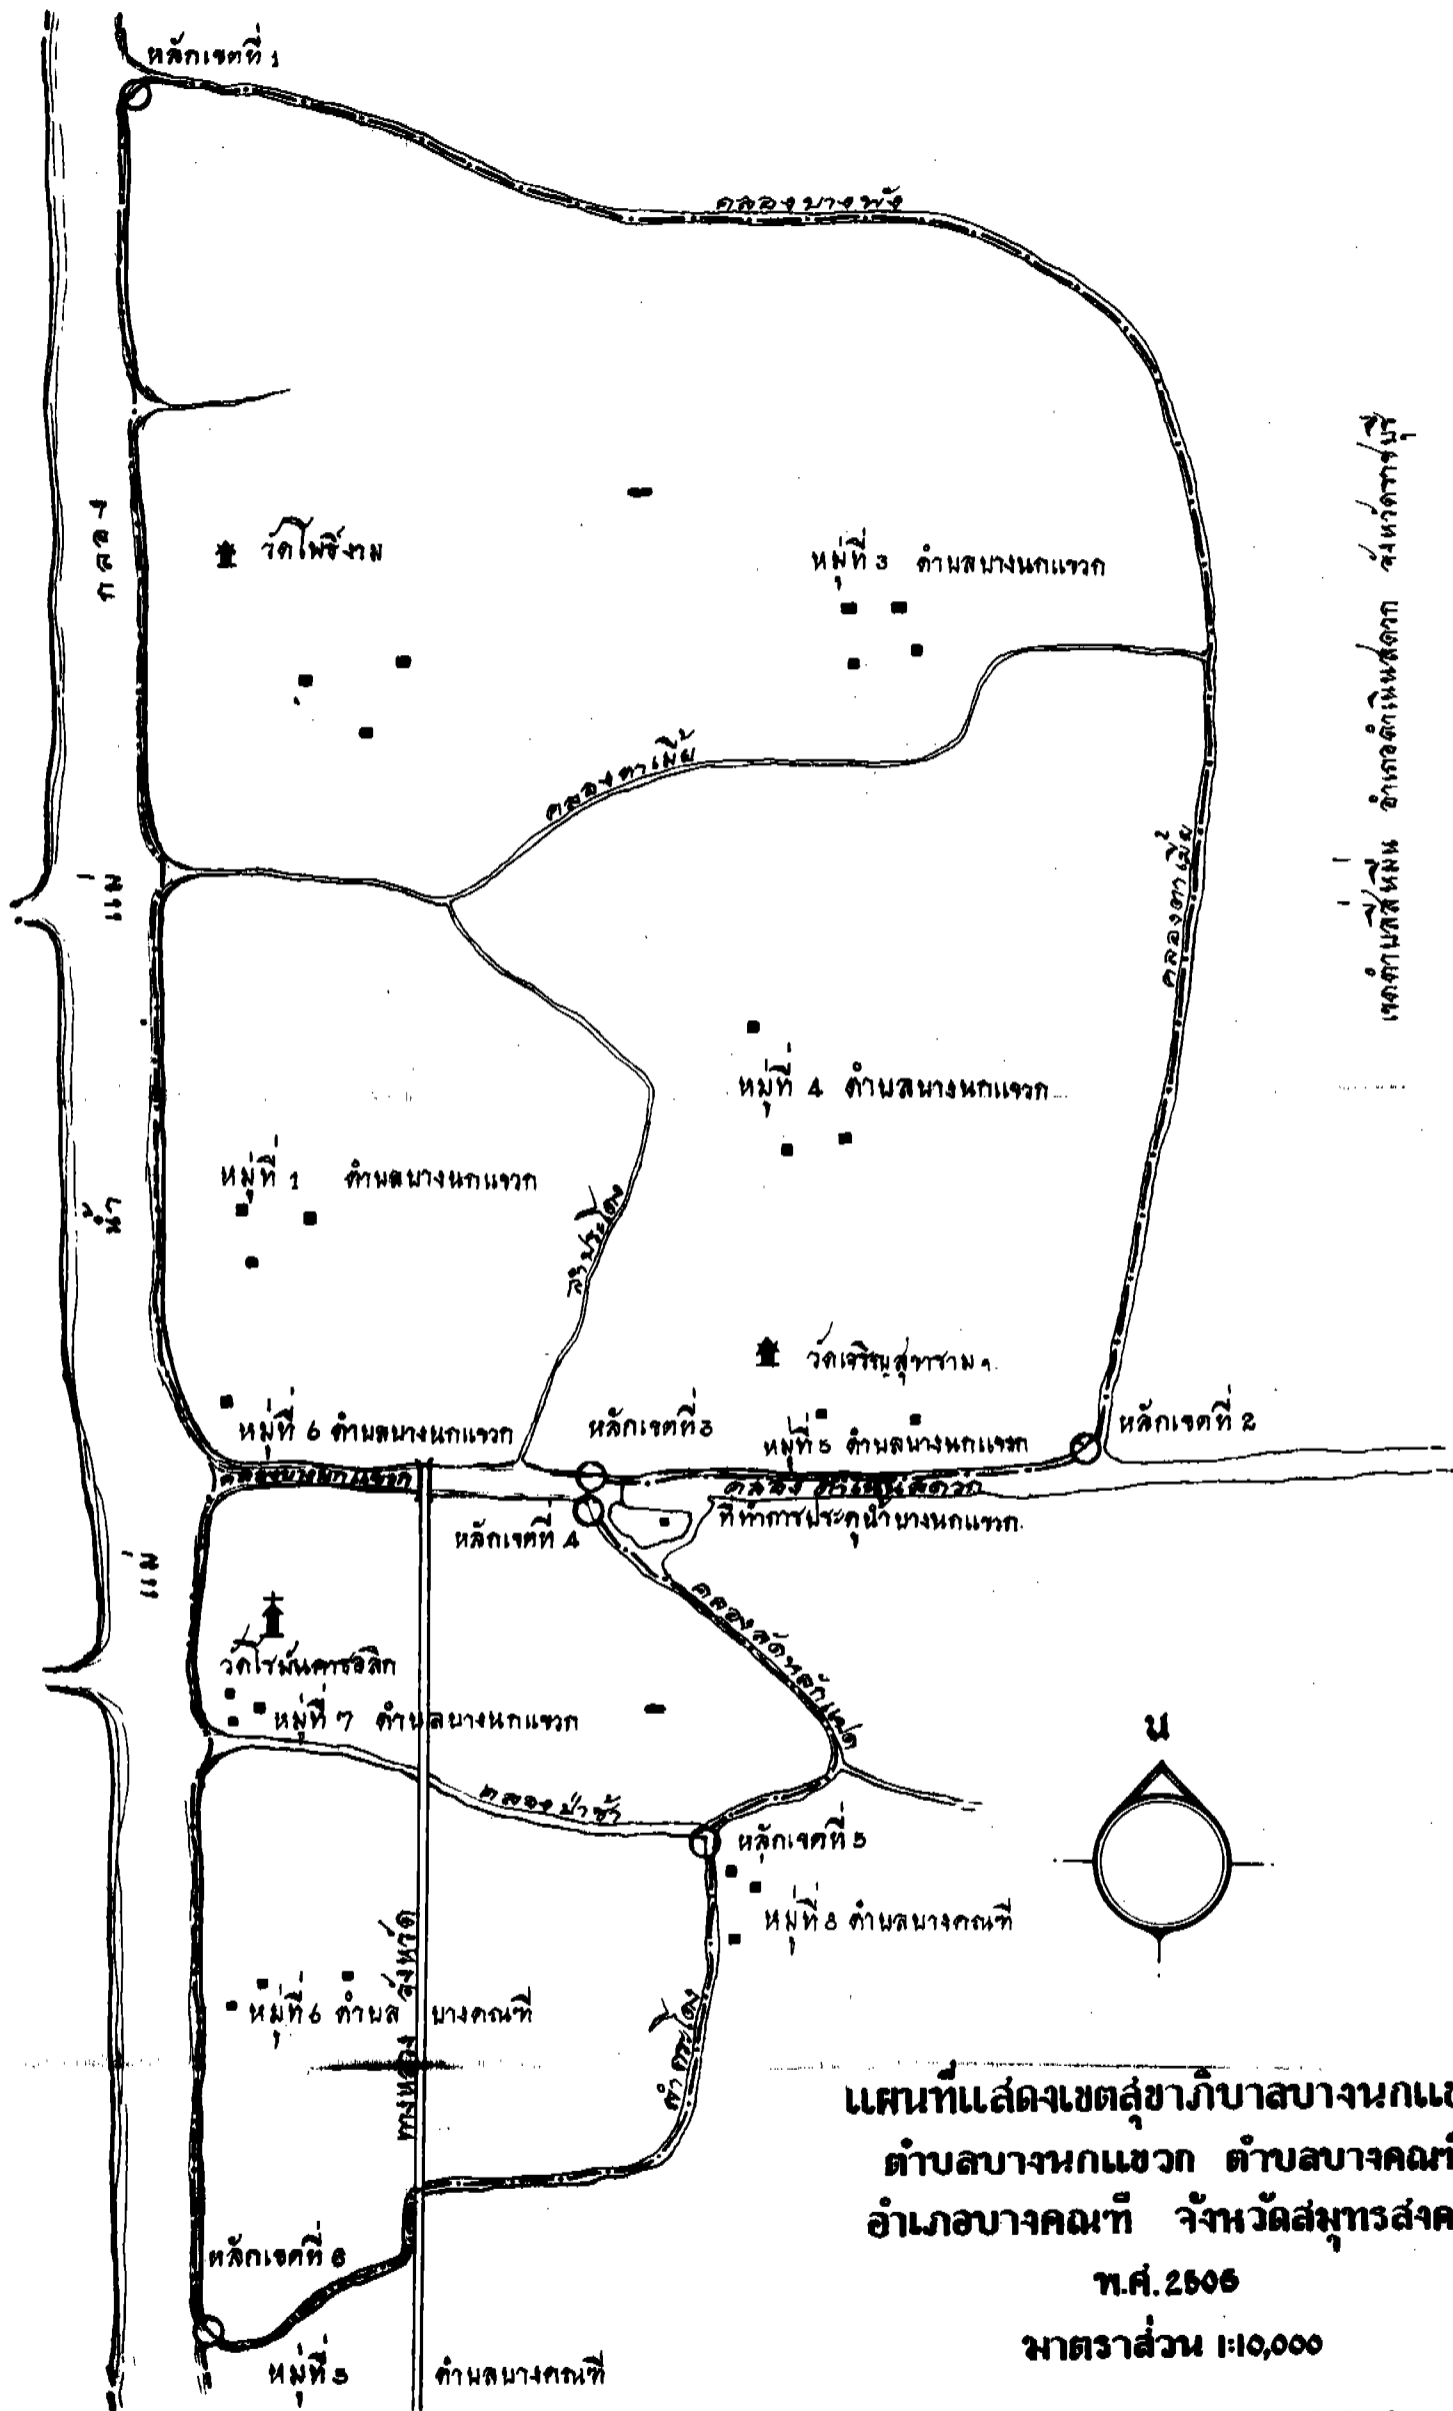

แผนที่ทำขั้ประกาศ

ตำบลคูงกริณ อำเภอเมืองราชบุรี จังหวัดราชบุรี

ตำบลนางสังข์ อำเภอเมืองราชบุรี จังหวัดสมุทรสงคราม

เขตตำบลคูงกริณ อำเภอเมืองราชบุรี จังหวัดราชบุรี

แผนที่แสดงเขตสุขาภิบาลบางนกแขวก
ตำบลบางนกแขวก ตำบลบางคนที
อำเภอบางคนที จังหวัดสมุทรสงคราม
พ.ศ. 2506
มาตรฐาน 1:10,000

เครื่องหมาย

○..... หลักเขตเส้นเขตสุขาภิบาล.