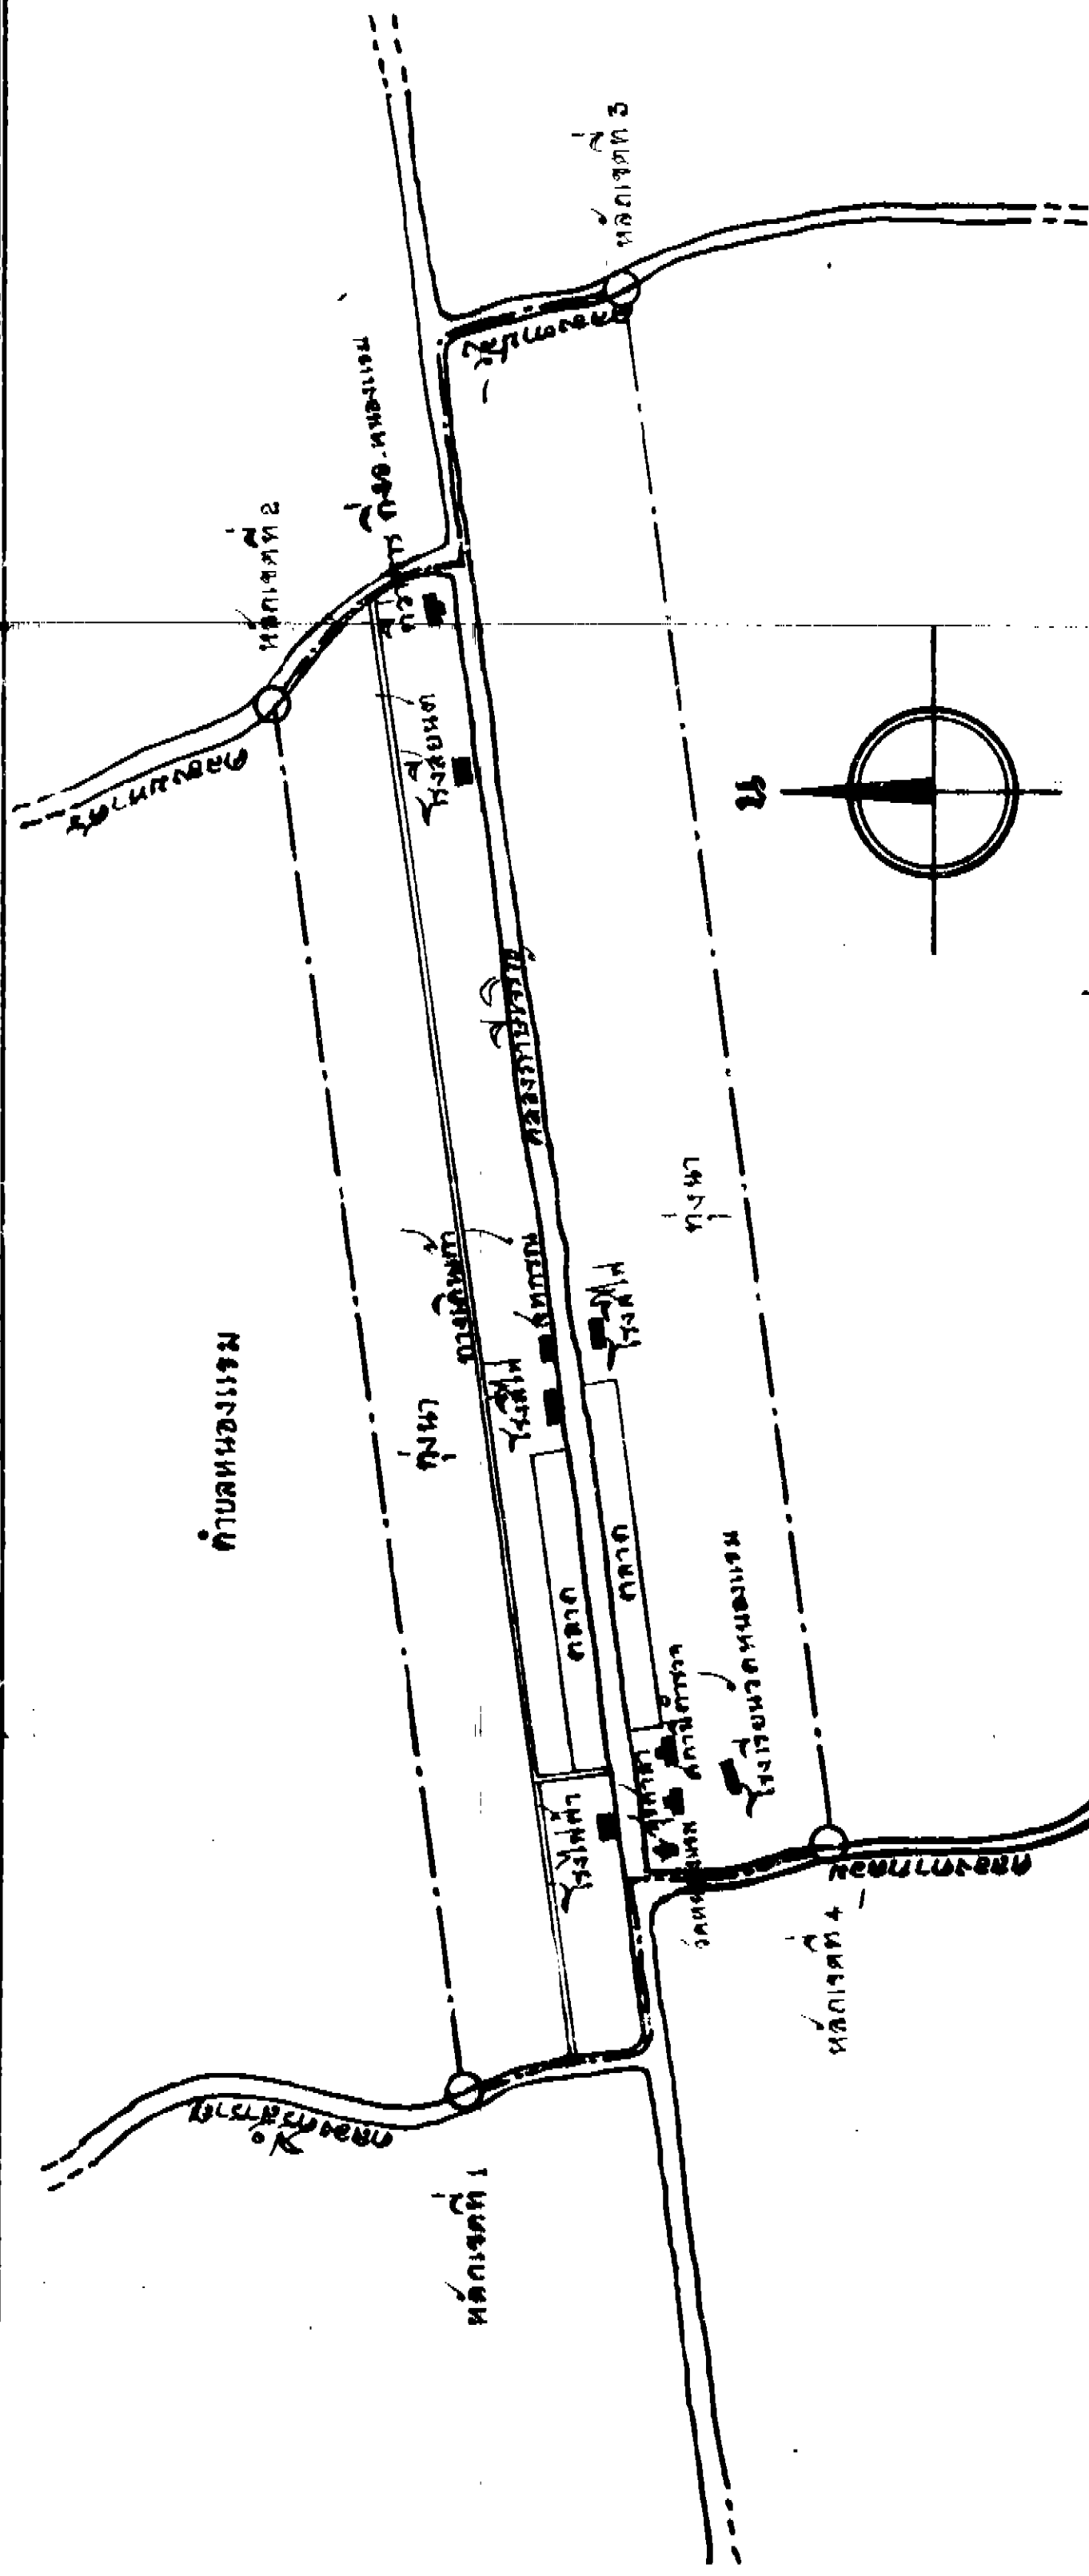

ตำบลหนองแรม

แผนที่แสดงเขตตำบลตำบลหนองแรม
ตำบลหนองแรม กิ่งอ.หนองแรม อ.ภาษีเจริญ จังหวัดธนบุรี

พ.ศ. 2499

มาตราส่วน 1:10000