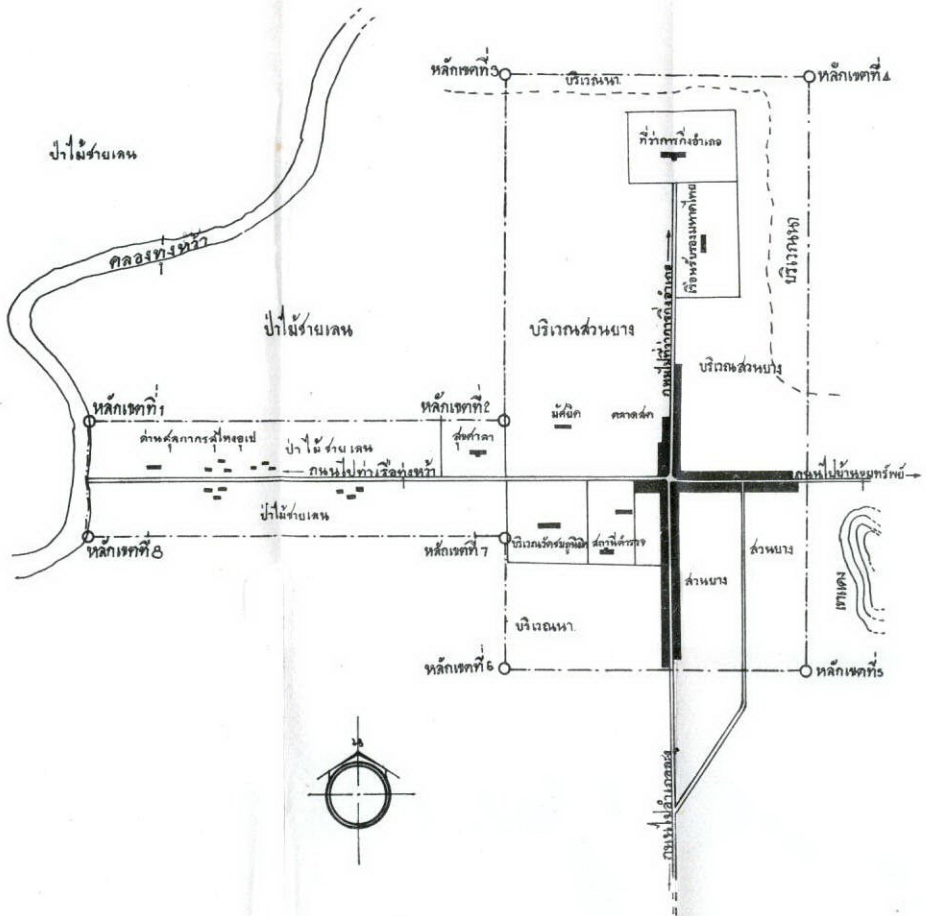

จากหลักเขตที่ ๖ เป็นเส้นขนานกับปากตะวันตกของถนนไป
อำเภอตั้งไปทางทิศเหนือ ถึงจุดที่อยู่ห่างจากปากใต้ของถนนไป
ท่าเรือทุ่งหว้าไปทางทิศใต้ ๑๕๐ เมตร ซึ่งเป็นหลักเขตที่ ๗

เล่ม ๗๓ ตอนที่ ๗๕ ราชกิจจานุเบกษา ๒๐ กันยายน ๒๔๙๕

จาก เขตที่ ๗ เป็นเส้นขนานกับปากใต้ถนนไปท่าเรือ
ทุ่งหว้าไปทางทิศตะวันตก จุดฝั่งตะวันออกของคลองทุ่งหว้า ซึ่งเป็น
เขตที่ ๘

ด้านตะวันตก จากเขตที่ ๘ เดียวตามฝั่งตะวันออกของ
คลองทุ่งหว้าไปทางทิศเหนือ จนบรรจบกับเขตที่ ๑

ดังปรากฏในแผนที่ท้ายประกาศนี้

ตามเส้นแนวเขตที่กำหนดไว้ในประกาศ ให้มีหลักย่อยปักไว้
เพื่อแสดงแนวเขตตามสมควร

ประกาศ ณ วันที่ ๓๐ สิงหาคม ๒๔๙๕

จอมพล ป. พิบูลสงคราม

รัฐมนตรีว่าการกระทรวงมหาดไทย

แผนผังแสดงเขตสภากิจการวิทยาลัย
 ตำบลทุ่งพร้าว อำเภอทุ่งพร้าว จังหวัดสุโขทัย
 พ.ศ. ๒๕๑๑

มาตราส่วน 1 : 10,000

เครื่องหมาย

○ หลักและเส้นเขตสภากิจการ