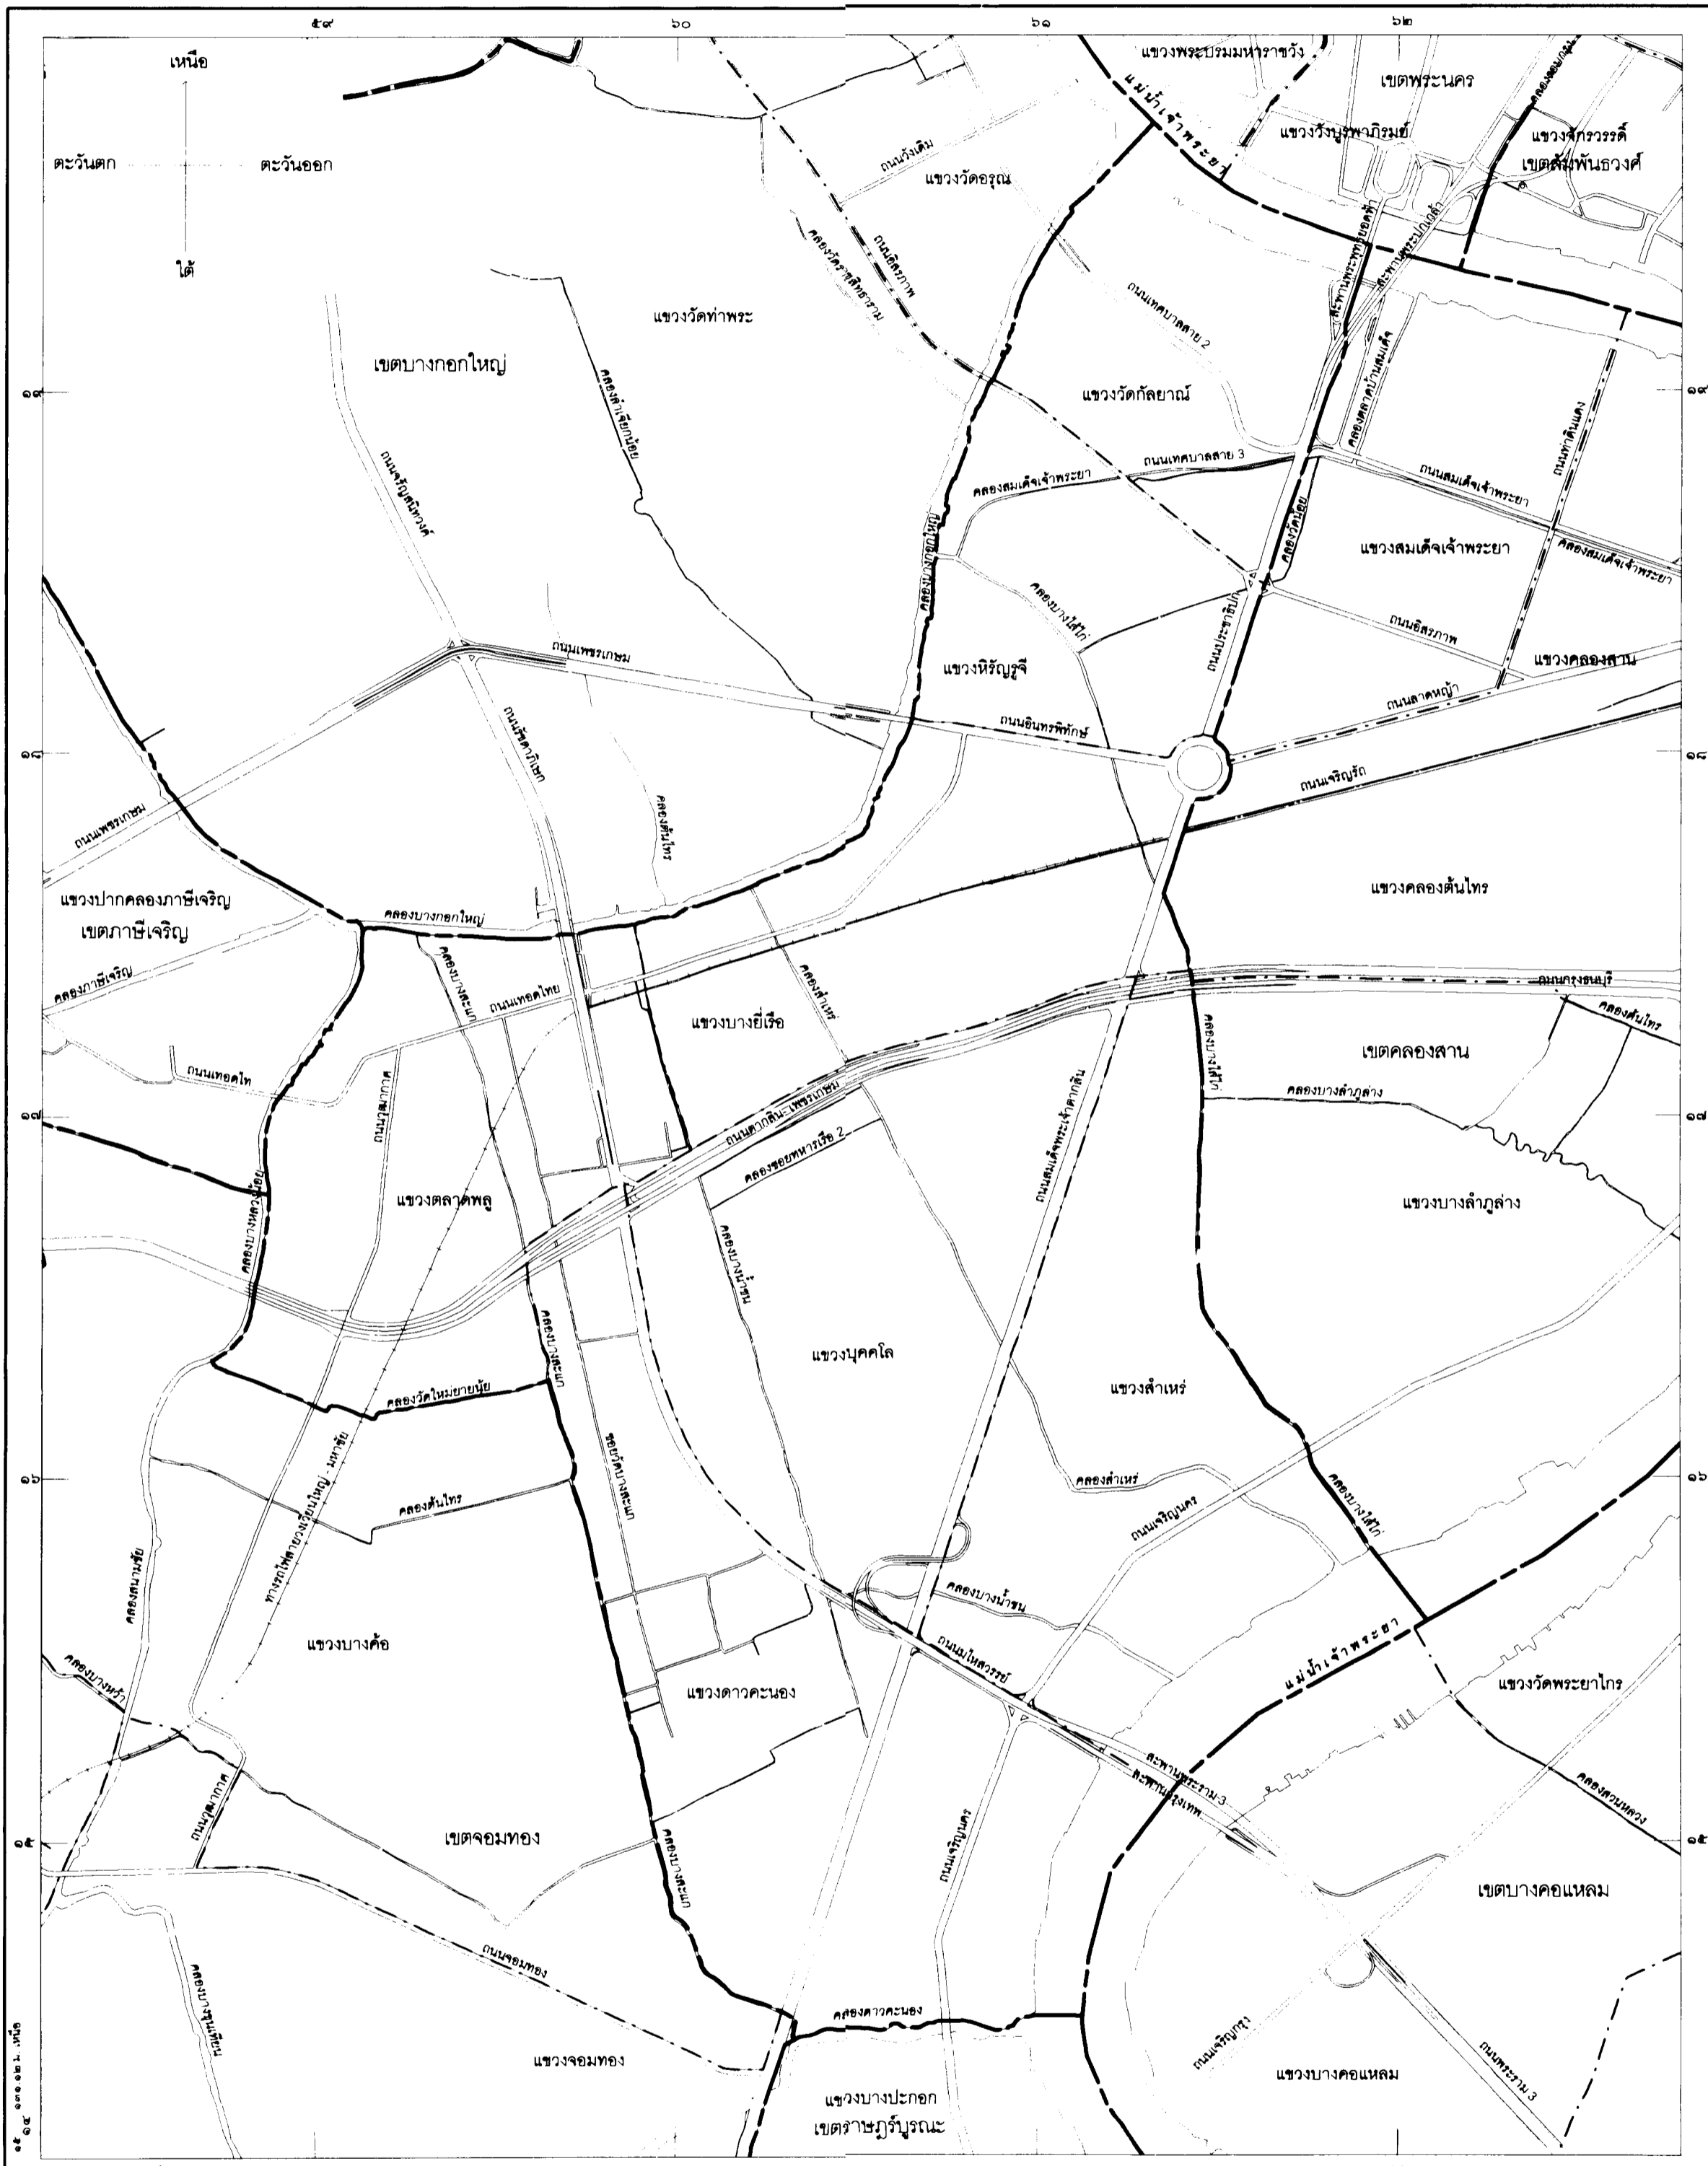

แผนที่ท้ายประกาศกรุงเทพมหานคร
เรื่อง เปลี่ยนแปลงพื้นที่แขวงบุคคโล แขวงบางยี่เรือ แขวงตลาดพลู
และตั้งแขวงสำเหร่ แขวงดาวคะนอง เขตธนบุรี

พ.ศ. ๒๕๔๖

มาตราส่วน

๐.๕ ๐ ๐.๕ ๑ กิโลเมตร

เครื่องหมาย

- ----- เขตจังหวัด
- ----- เขตของเขต
- ----- เขตของแขวง
- ==== ทางหลวง, ถนน, ซอย
- ~~~~~ แม่น้ำ, คลอง
- ----- ทางรถไฟ

Signature
(นายพิชัย ไชยพจน์พานิช)

ผู้อำนวยการสำนักผังเมือง

Signature
(นางณัฐชนน ทวีสิน)

ปลัดกรุงเทพมหานคร